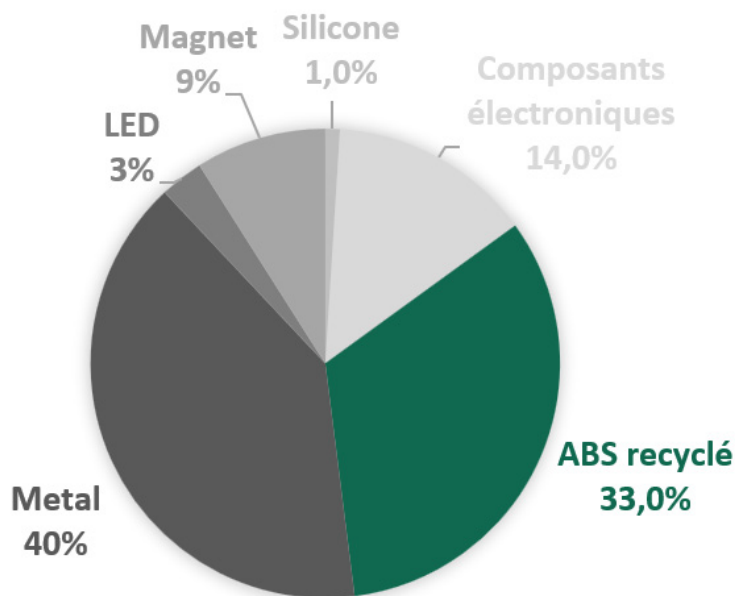

# W22 - Chargeur 10W éco

Critères	Details	Score
Matériaux éco-responsables	26-51%	4
Certification environnementale	N/A	0
Transport	Maritime	2
Packaging recyclé	Coffret cadeau en carton recyclé	5
Audit social	BSCI/SEDEX/TÜV	4
Pays d'origine	Chine	0
Fin de vie	Recyclable à plus 50%	5
Marquage éco-responsable	Gravure laser	5
		Total 25/40
Eco-transport par train	6,5x moins polluant que le bateau, 25x moins que l'avion	5
		Total 30/40